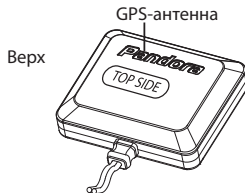

GPS/GLONASS-приемник NAV-035

Общая информация

NAV - высокочувствительный GPS/GLONASS-приемник, предназначен для применения совместно с охранными системами Pandora/Pandect. Приёмник работает по беспроводному интерфейсу на 2,4GHz. Рекомендуется располагать приемник под «торпедой» или в районе приборной панели встроенной GPS/GLONASS- антенной вверх, для обеспечения лучшего приема сигнала спутников.

Технические характеристики

Напряжение питания: 12 V

Ток потребления в активном режиме: 16 mA
в режиме сна: не более 5 mA

Диапазон температур: -40...+85°C

Интерфейс связи: 2,4 GHz

Частота сигнала: GPS 1575.42 MHz
GLONASS 1597-1606 MHz

Чувствительность (холодный старт): -147 dBm

Чувствительность (трекинг): -162 dBm

Время холодного старта: 35 сек.

Время горячего старта: 10 сек.

Сделано в России

Сертификат соответствия RU C-RU.MT49.B.00639

Монтаж

Подключение